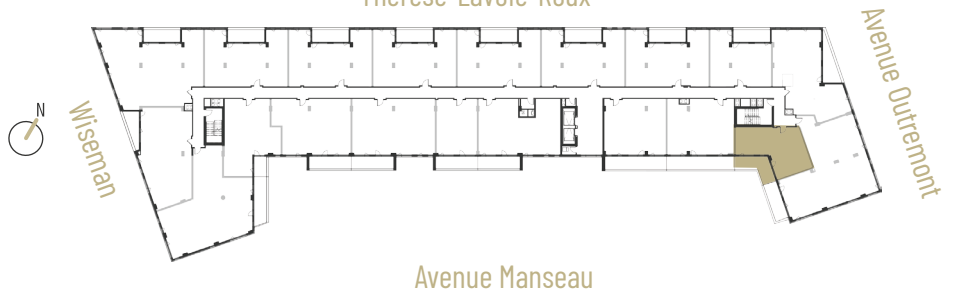

TYPE B2

Thérèse-Lavoie-Roux

ÉTAGES
FLOORS:

2 - 6

SUPERFICIE (PI²)
AREA (S.F.):

656 - unité / unit

141 - balcon / balcony

Les dimensions et superficies sont indicatives et peuvent varier légèrement de la réalité. Areas and dimensions are for information purposes only, they are approximate and may be slightly different from reality. Information is subject to change without notice.
Les équipements ainsi que le mobilier intégré sont montrés à titre indicatif seulement. Equipment and built-in furniture are shown for information purposes only.