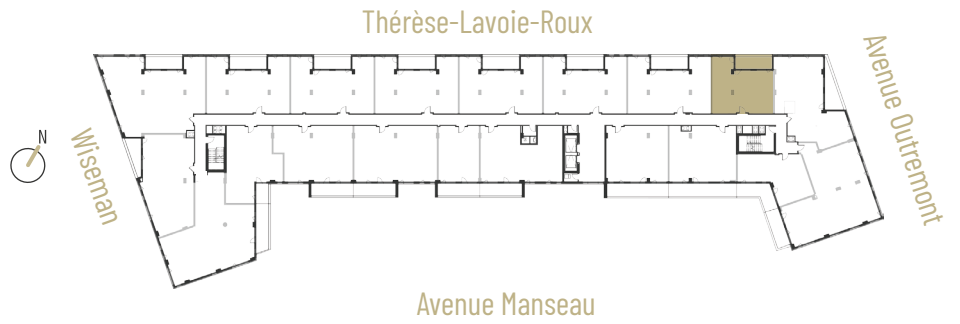

TYPE B4

ÉTAGES
FLOORS:

2 - 6

SUPERFICIE (PI²)
AREA (S.F.):

732 - unité / unit

115 - balcon / balcony

Les dimensions et superficies sont indicatives et peuvent varier légèrement de la réalité. Areas and dimensions are for information purposes only, they are approximate and may be slightly different from reality. Information is subject to change without notice.
Les équipements ainsi que le mobilier intégré sont montrés à titre indicatif seulement. Equipment and built-in furniture are shown for information purposes only.