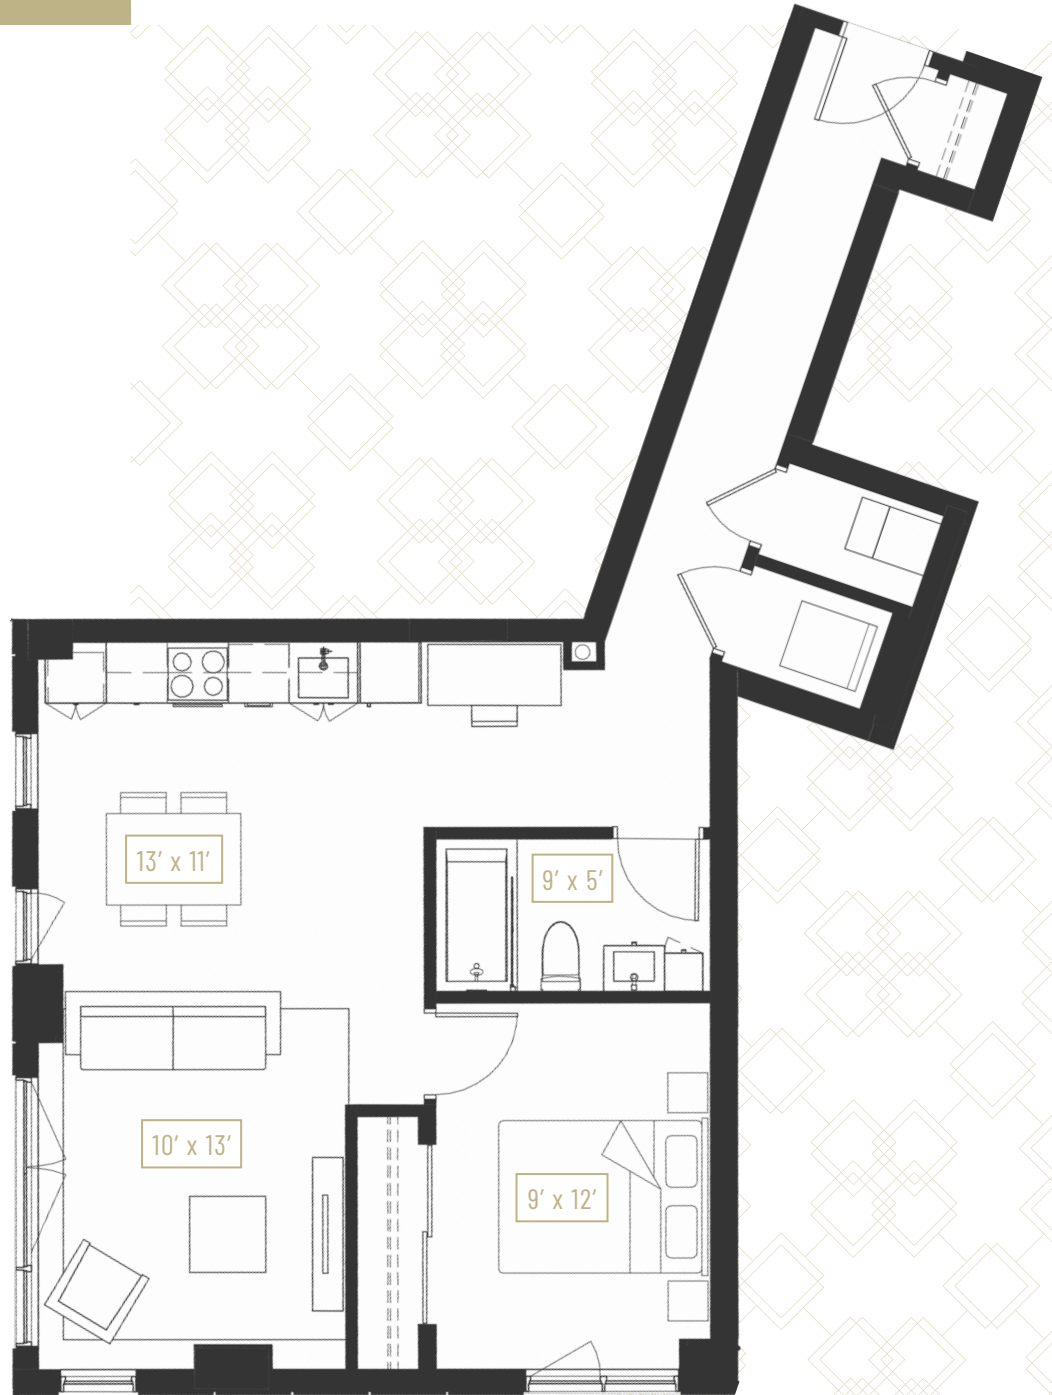

TYPE B5

ÉTAGES
FLOORS:

2 - 3

SUPERFICIE (PI²)
AREA (S.F.):

735 - unité / unit

n/a - balcon / balcony

Les dimensions et superficies sont indicatives et peuvent varier légèrement de la réalité. Areas and dimensions are for information purposes only, they are approximate and may be slightly different from reality. Information is subject to change without notice.
Les équipements ainsi que le mobilier intégré sont montrés à titre indicatif seulement. Equipment and built-in furniture are shown for information purposes only.

20