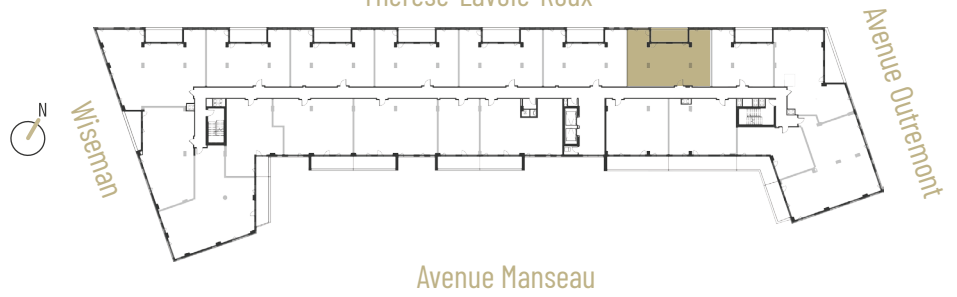

TYPE C1

Thérèse-Lavoie-Roux

ÉTAGES
FLOORS:

2 - 6

SUPERFICIE (PI²)
AREA (S.F.):

1039 - unité / unit

115 - balcon / balcony

05

Les dimensions et superficies sont indicatives et peuvent varier légèrement de la réalité. Areas and dimensions are for information purposes only, they are approximate and may be slightly different from reality. Information is subject to change without notice.
Les équipements ainsi que le mobilier intégré sont montrés à titre indicatif seulement. Equipment and built-in furniture are shown for information purposes only.