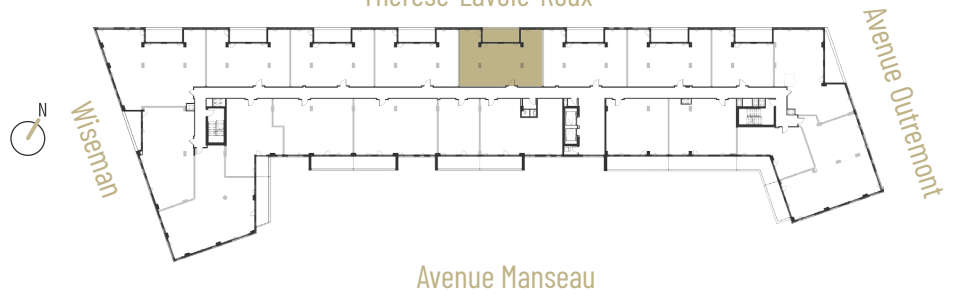

TYPE C1

Thérèse-Lavoie-Roux

ÉTAGES
FLOORS:

2 - 6

SUPERFICIE (PI²)
AREA (S.F.):

1039 - unité / unit

115 - balcon / balcony

08

Les dimensions et superficies sont indicatives et peuvent varier légèrement de la réalité. Areas and dimensions are for information purposes only, they are approximate and may be slightly different from reality. Information is subject to change without notice.
Les équipements ainsi que le mobilier intégré sont montrés à titre indicatif seulement. Equipment and built-in furniture are shown for information purposes only.