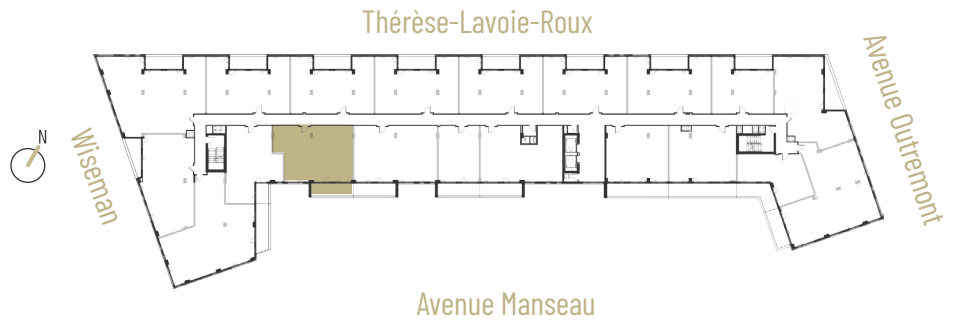

TYPE C2

ÉTAGES
FLOORS:

2 - 6

SUPERFICIE (PI²)
AREA (S.F.):

1025 - unité / unit

119 - balcon / balcony

Les dimensions et superficies sont indicatives et peuvent varier légèrement de la réalité. Areas and dimensions are for information purposes only, they are approximate and may be slightly different from reality. Information is subject to change without notice.
Les équipements ainsi que le mobilier intégré sont montrés à titre indicatif seulement. Equipment and built-in furniture are shown for information purposes only.