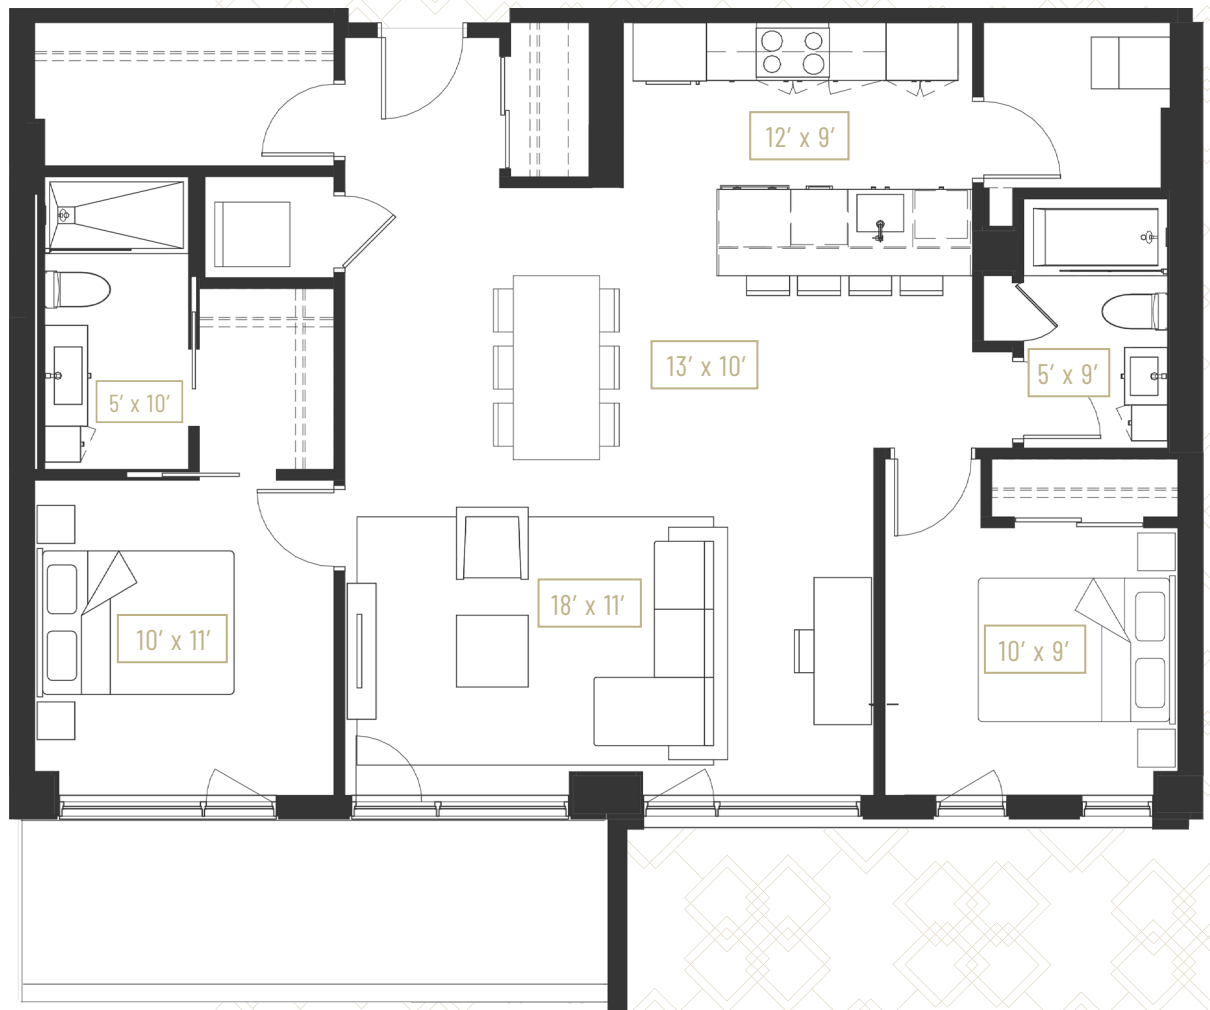

TYPE C3

Thérèse-Lavoie-Roux

ÉTAGES
FLOORS:

2 - 6

SUPERFICIE (PI²)
AREA (S.F.):

1146 - unité / unit

119 - balcon / balcony

Les dimensions et superficies sont indicatives et peuvent varier légèrement de la réalité. Areas and dimensions are for information purposes only, they are approximate and may be slightly different from reality. Information is subject to change without notice.
Les équipements ainsi que le mobilier intégré sont montrés à titre indicatif seulement. Equipment and built-in furniture are shown for information purposes only.

12