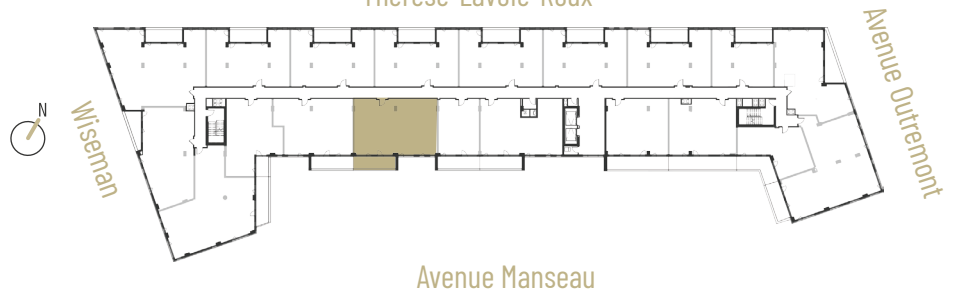

TYPE C3

Thérèse-Lavoie-Roux

ÉTAGES
FLOORS:

2 - 6

SUPERFICIE (PI²)
AREA (S.F.):

1146 - unité / unit

119 - balcon / balcony

Les dimensions et superficies sont indicatives et peuvent varier légèrement de la réalité. Areas and dimensions are for information purposes only, they are approximate and may be slightly different from reality. Information is subject to change without notice.
Les équipements ainsi que le mobilier intégré sont montrés à titre indicatif seulement. Equipment and built-in furniture are shown for information purposes only.