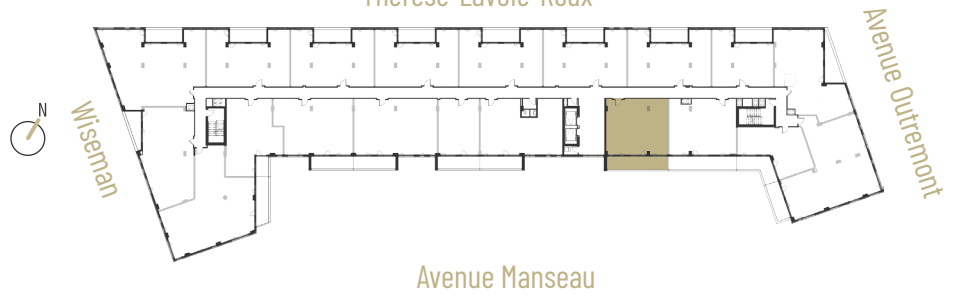

TYPE C5

Thérèse-Lavoie-Roux

ÉTAGES
FLOORS:

2 - 6

SUPERFICIE (PI²)
AREA (S.F.):

873 - unité / unit

182 - balcon / balcony

Les dimensions et superficies sont indicatives et peuvent varier légèrement de la réalité. Areas and dimensions are for information purposes only, they are approximate and may be slightly different from reality. Information is subject to change without notice.
Les équipements ainsi que le mobilier intégré sont montrés à titre indicatif seulement. Equipment and built-in furniture are shown for information purposes only.