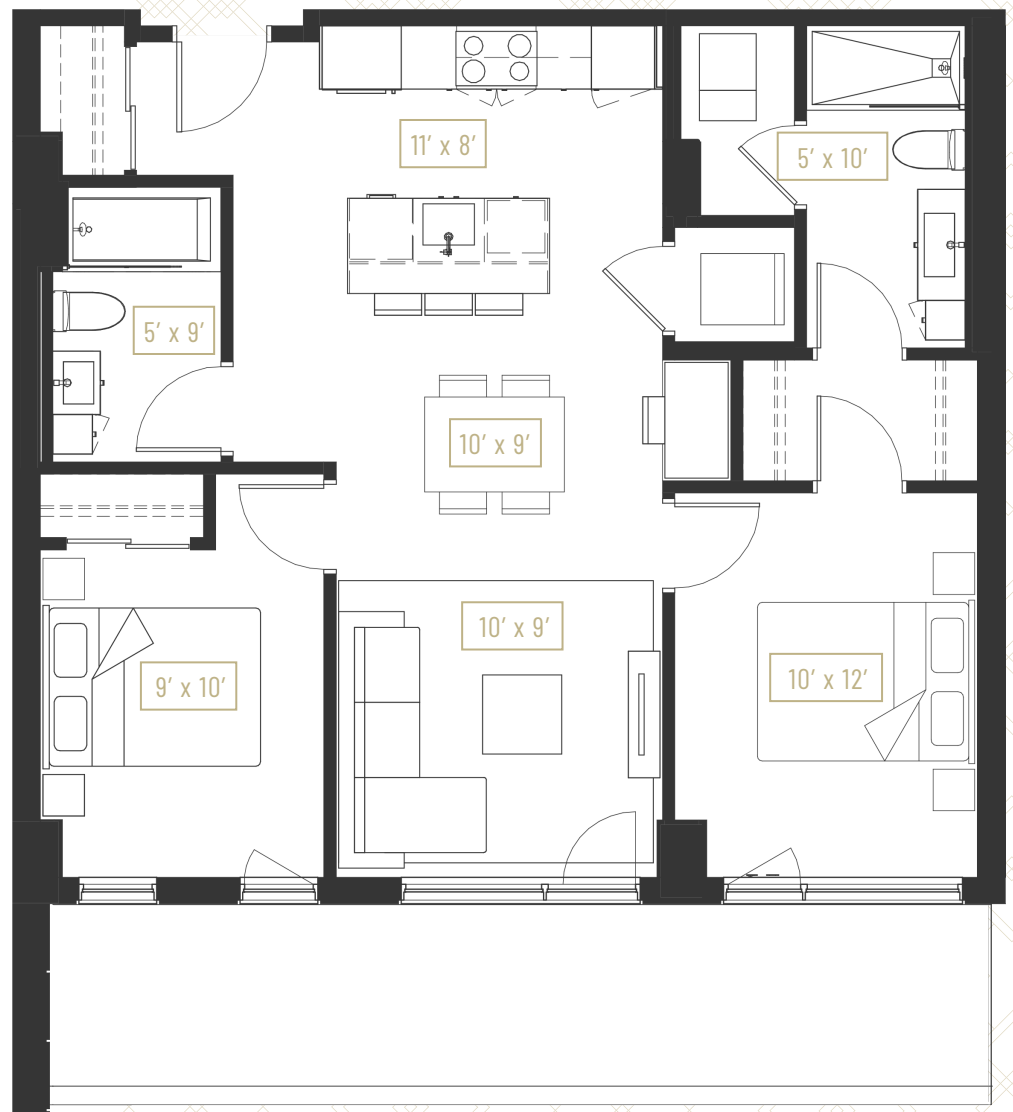

TYPE C5

Thérèse-Lavoie-Roux

ÉTAGES
FLOORS:

2 - 6

SUPERFICIE (PI²)
AREA (S.F.):

873 - unité / unit

182 - balcon / balcony

Les dimensions et superficies sont indicatives et peuvent varier légèrement de la réalité. Areas and dimensions are for information purposes only, they are approximate and may be slightly different from reality. Information is subject to change without notice.
Les équipements ainsi que le mobilier intégré sont montrés à titre indicatif seulement. Equipment and built-in furniture are shown for information purposes only.

06