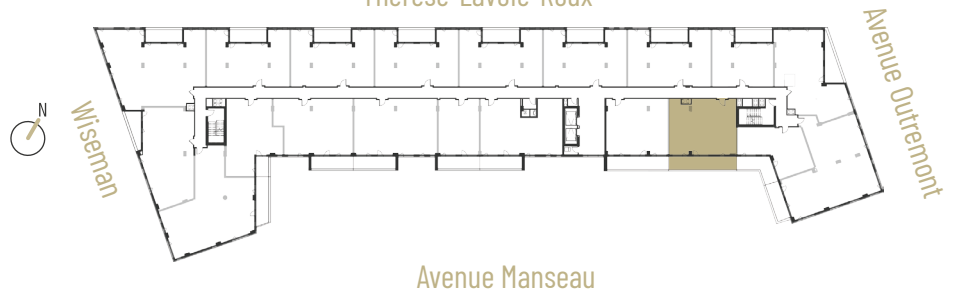

TYPE C6

Thérèse-Lavoie-Roux

ÉTAGES
FLOORS:

2 - 6

SUPERFICIE (PI²)
AREA (S.F.):

913 - unité / unit

203 - balcon / balcony

Les dimensions et superficies sont indicatives et peuvent varier légèrement de la réalité. Areas and dimensions are for information purposes only, they are approximate and may be slightly different from reality. Information is subject to change without notice.
Les équipements ainsi que le mobilier intégré sont montrés à titre indicatif seulement. Equipment and built-in furniture are shown for information purposes only.