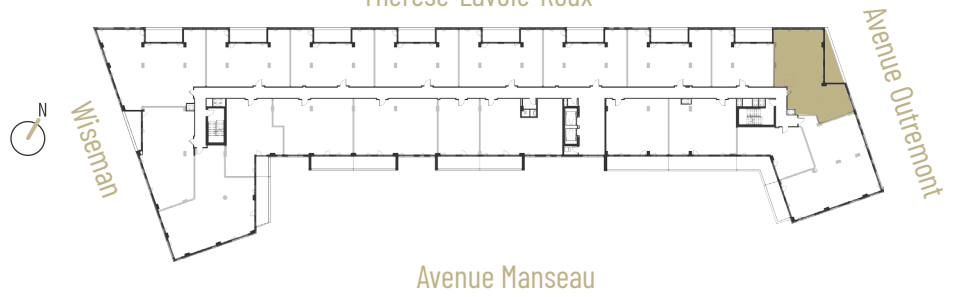

TYPE C7

Thérèse-Lavoie-Roux

ÉTAGES
FLOORS:

2 - 6

SUPERFICIE (PI²)
AREA (S.F.):

1170 - unité / unit

135 - balcon / balcony

Les dimensions et superficies sont indicatives et peuvent varier légèrement de la réalité. Areas and dimensions are for information purposes only, they are approximate and may be slightly different from reality. Information is subject to change without notice.
Les équipements ainsi que le mobilier intégré sont montrés à titre indicatif seulement. Equipment and built-in furniture are shown for information purposes only.