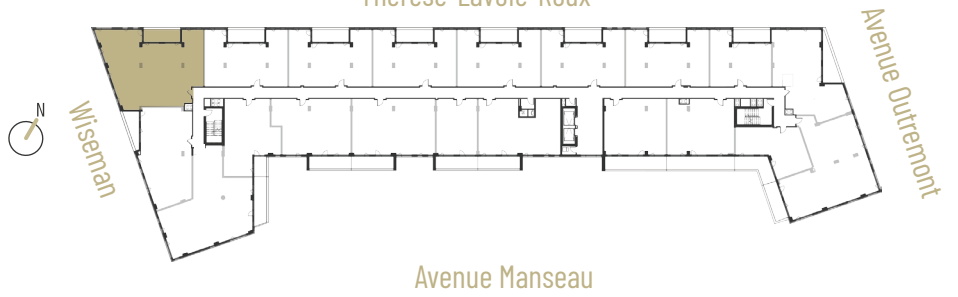

TYPE E1

Thérèse-Lavoie-Roux

ÉTAGES
FLOORS:

2 - 6

SUPERFICIE (PI²)
AREA (S.F.):

1656 - unité / unit

115 - balcon / balcony

18

Les dimensions et superficies sont indicatives et peuvent varier légèrement de la réalité. Areas and dimensions are for information purposes only, they are approximate and may be slightly different from reality. Information is subject to change without notice.
Les équipements ainsi que le mobilier intégré sont montrés à titre indicatif seulement. Equipment and built-in furniture are shown for information purposes only.