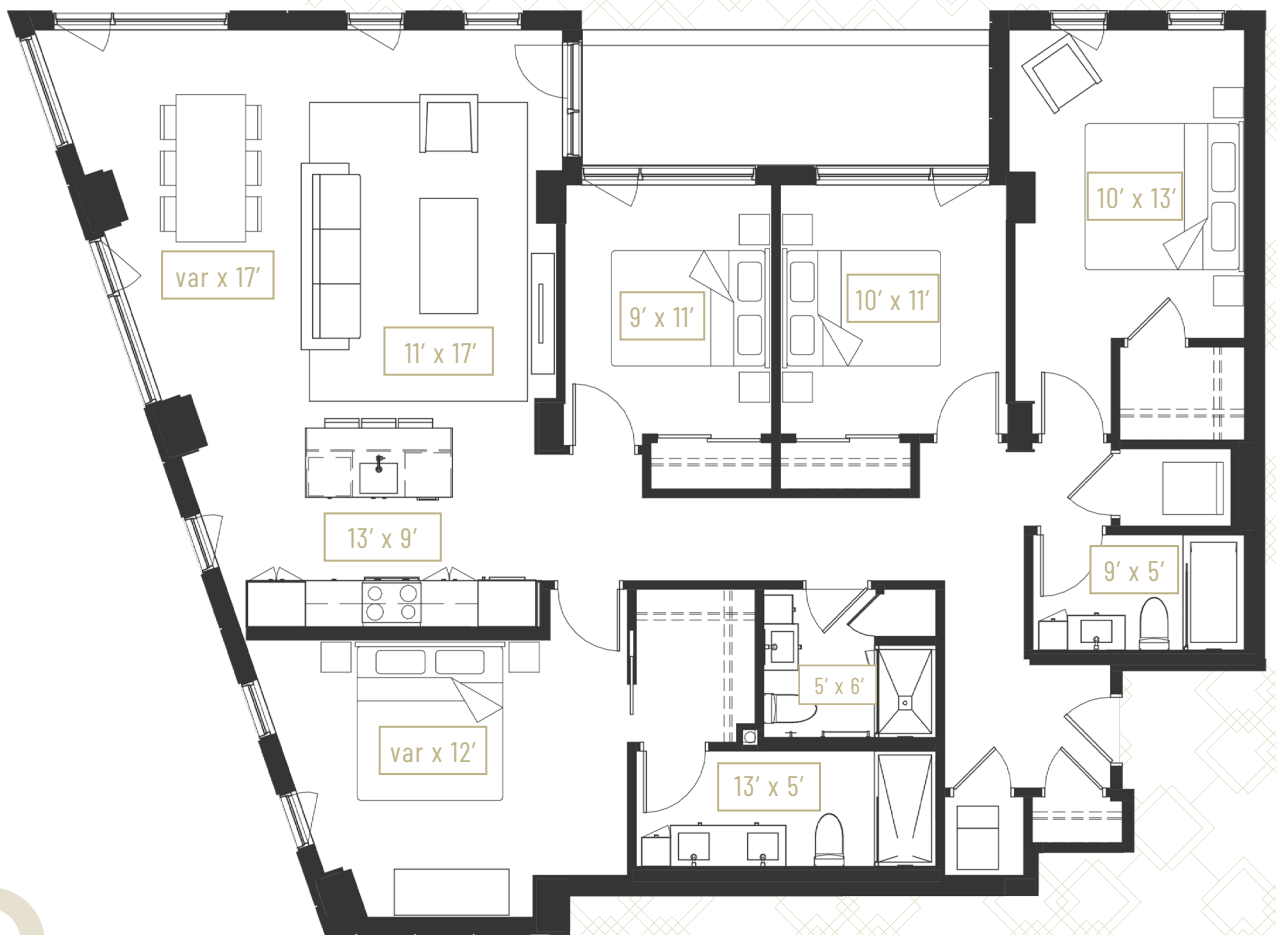

TYPE E1

Thérèse-Lavoie-Roux

ÉTAGES
FLOORS:

2 - 6

SUPERFICIE (PI²)
AREA (S.F.):

1656 - unité / unit

115 - balcon / balcony

18

Les dimensions et superficies sont indicatives et peuvent varier légèrement de la réalité. Areas and dimensions are for information purposes only, they are approximate and may be slightly different from reality. Information is subject to change without notice.
Les équipements ainsi que le mobilier intégré sont montrés à titre indicatif seulement. Equipment and built-in furniture are shown for information purposes only.